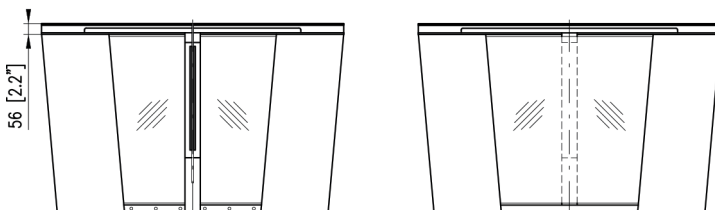

Стандартные материалы и цвета

Корпус	матовая нержавеющая сталь
Верхняя панель	закаленное черное стекло
Ограничители	10 мм (0.39"), закаленное стекло
Боковые панели	6 мм (0.24") закаленное стекло

Опции

Корпус	окраска в цвета RAL, альтернативные варианты отделки
Верхняя панель	окраска в цвета RAL
Ограничители	990 мм – 1800 мм