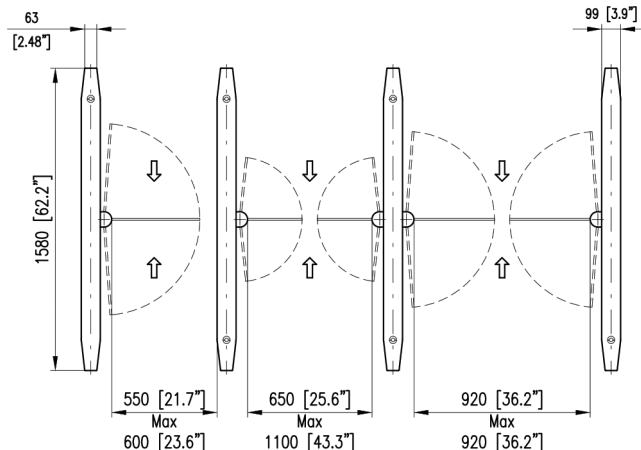

Стандартные материалы и цвета

Корпус	матовая нержавеющая сталь
Верхняя панель	закаленное черное стекло
Ограничители	10 мм (0.39"), закаленное стекло
Боковые панели	6 мм (0.24") закаленное стекло

Опции

Корпус	окраска в цвета RAL, альтернативные варианты отделки
Верхняя панель	окраска в цвета RAL
Ограничители	990 мм – 1800 мм