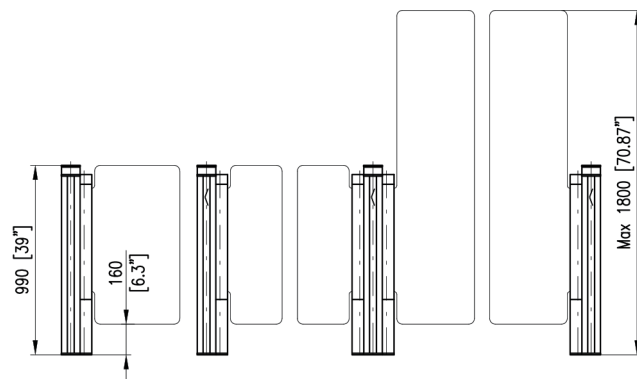

Стандартные материалы и цвета

Корпус	матовая нержавеющая сталь
Верхняя панель	закаленное черное стекло
Ограничители	10 мм (0.39"), закаленное стекло
Боковые панели	6 мм (0.24") закаленное стекло

Опции

Корпус	окраска в цвета RAL, альтернативные варианты отделки
Верхняя панель	окраска в цвета RAL
Ограничители	990 мм – 1800 мм